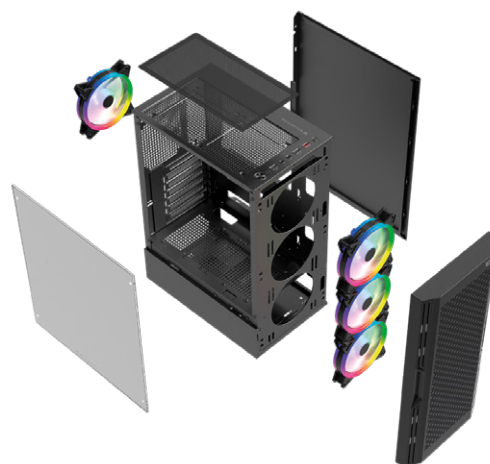

■ Estilo en cada partida

Con paneles de cristal templado y estructura de metal y plástico, *tu hardware queda protegido y se convierte en protagonista de tu escritorio.*