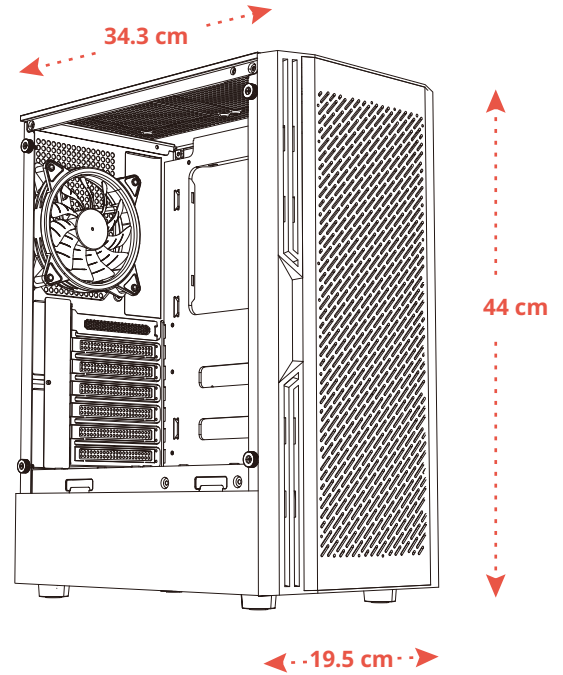

ESPECIFICACIONES

Producto	Gabinete Gamer	
Modelo	BR-943956	
Factor de forma	Media Torre	
Color Exterior	Negro	
Materiales	Exterior	Metal + Plástico + Cristal Templado
	Panel Izquierdo	Cristal Templado
	Panel Derecho	Metal
	Panel Frontal	Malla
	Tipo de acero y grosor (mm)	SPCC 0.45 mm
Dimensiones (L x W x H)	34.3 x 19.5 x 44.0 cm	
Peso	3.75 kg	
Soporte Tarjeta Madre	ATX / Micro-ATX / Mini ITX	
Slots Expandibles	7	
Bahías para unidades	3.5" / 2.5" Combo	2
	2.5" SSD	1
Panel I/O	Puertos USB	1x USB 3.0 + 2x USB 2.0
	Audio	Audio + Mic
Ventiladores	Superior	2x 120 mm
	Frontal	3x 120 mm
	Trasero	1x 120 mm
	Inferior	2x 120 mm sobre el PSU
Ventiladores Pre Instalados	Frontal	3x 120 mm
	Trasero	1x 120 mm (ARGB Maestro - Esclavo)
Información de Ventiladores pre instalados	Velocidad	1100±10%
	Flujo de aire	35 CFM
	Presión de aire	1.3 mmH2O
	Ruido	25 dB
	Tipo de Iluminación	ARGB
	Alimentación	Sata
	Tipo de control	Botón reset o M/B
Radiador	Frontal	240 mm (No incluido)
	Trasero	120 mm (No incluido)
	Tolerancias	
Cableado	Enfriamiento CPU Torre	158 mm
	Tarjetas Gráficas	275 mm
Filtros de Polvo	Detrás de MB	19 mm
Filtros de Polvo	Si	
Fuente de poder	Tipo	ATX (No incluida)
	Ubicación	Inferior Trasero
Accesorios	Si	
Botón de reset	Si	
Botón de encendido	Si	
Led HDD	Si	

Medidas*

*Medidas aproximadas

INFORMACIÓN DE EMPAQUE

Código EAN-13	7506215943956
Medida empaque (L * W * H)	48.5 x 24.0 x 40.0 cm
Peso empaque	4.35 kg
Garantía	5 años + 1 año en componentes