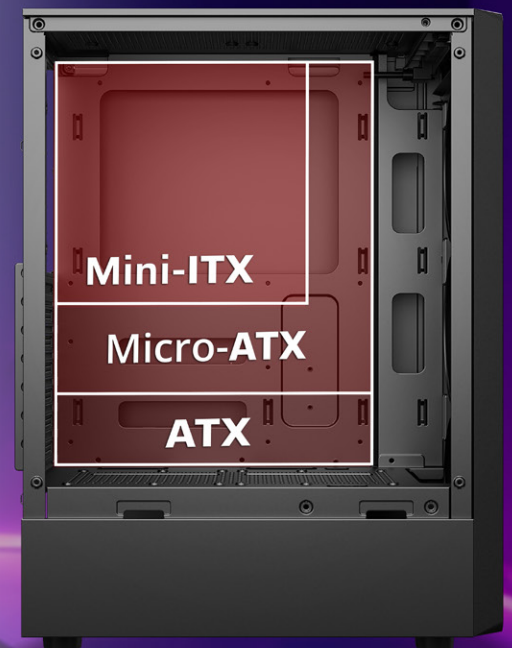

# GM570

Ventiladores ARGB  
Incluye  
3 x 120 mm LATERALES  
1 x 120 mm TRASERO

Conexión  
1x USB 3.0 + 2x USB 2.0  
1x Audio + Mic

Panel de  
Cristal Templado

1 AÑO EN  
COMPONENTES  
INTERNOS

## ■ Versatilidad total para tu build

Compatible con tarjetas madre ATX, Micro-ATX y Mini ITX, ofrece flexibilidad para diferentes configuraciones gamer. *Perfecto para crear setups potentes y personalizados* sin comprometer espacio, estilo ni rendimiento dentro del gabinete.

### ■ Diseño gamer con máxima ventilación

El gabinete combina un panel de cristal templado y otro de malla con metal SPCC, logrando equilibrio entre estética y flujo de aire. Ideal para jugadores que buscan estilo, rendimiento térmico y durabilidad.

## ■ Conexiones rápidas en Plena Partida

Cuenta con puertos USB 3.0, USB 2.0 y conectores de audio y micrófono de 3.5 mm. Ofrece acceso inmediato a tus periféricos gamer, garantizando comodidad, fluidez y estilo en cada sesión.